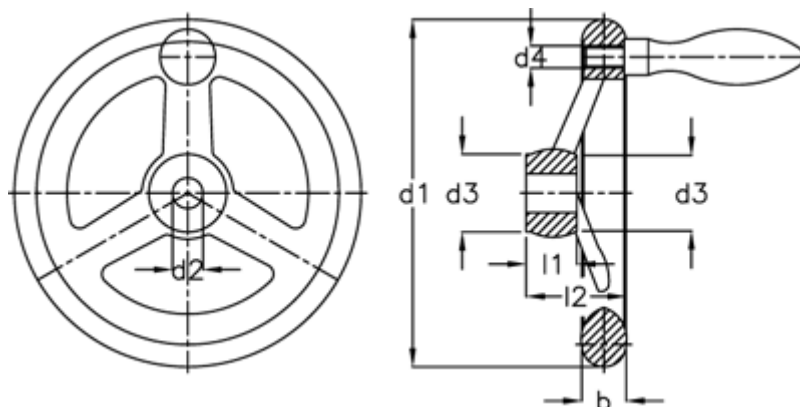

Varenummer: 20312280
Beskrivelse: E+G Håndhjul
DIN 950-AL-100-B10-D

Mål

Antal eger	= 3
b	= 15
d1	= 100
d2 H7	= 10
d3	= 26
d4	= M 6
Håndtag Ø	= 16
l1	= 17

l2	= 33
----	------